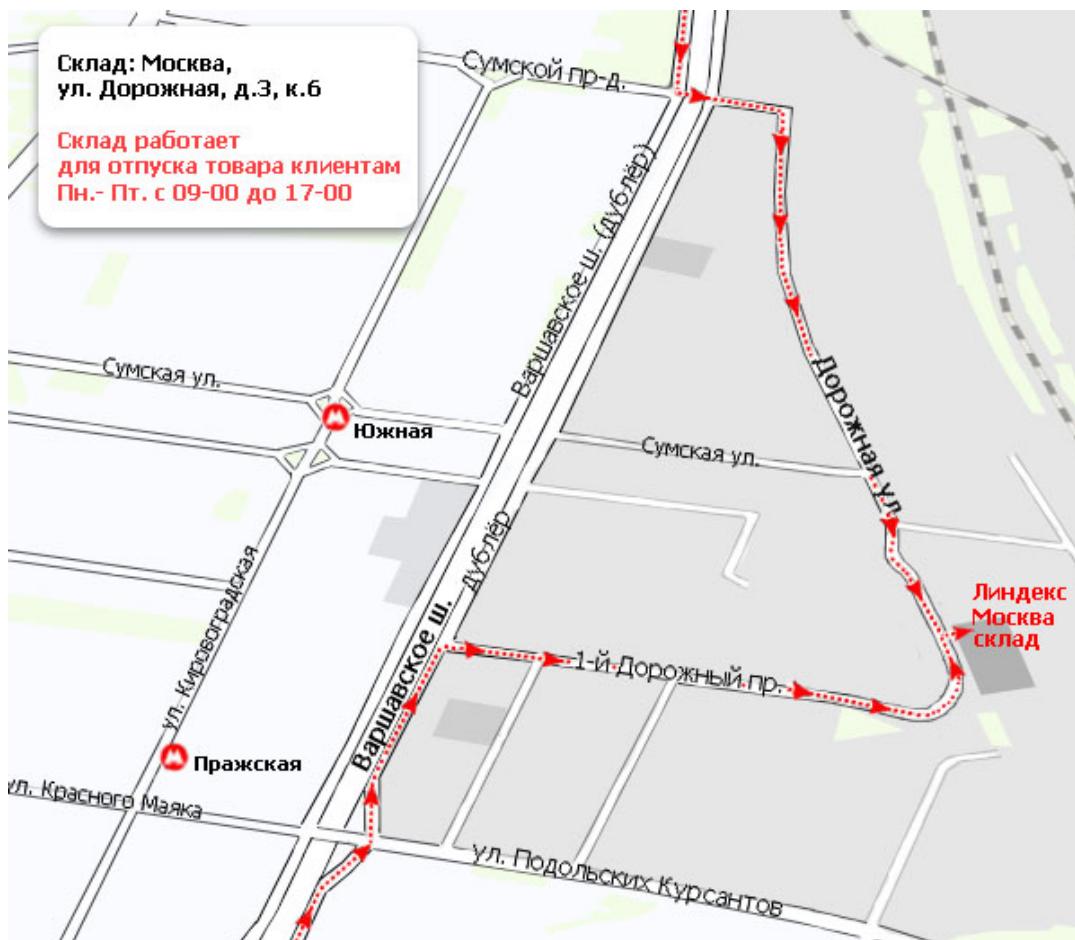

Склад Линдекс

Адрес склада Линдекс: Москва, ул. Дорожная, д. 3, корп. 6

Телефон: +7 (495) 775-25-10, +7 (903) 211-12-93

Время работы склада: 09:00 – 17:00, пн.-пт.

Добраться своим ходом от метро Южная до склада можно, воспользовавшись шаттл-басом (марка MERCEDES Sprinter, цвет белый). Шаттл ожидает около выхода из метро (последний вагон из центра, выход направо). Проезд для партнеров АО «Линдекс» – бесплатный. При посадке в шаттл назовите нашу компанию. Движение шаттл-басов организовано от метро «Южная» до проходной склада офисно-складского комплекса «Южный» и обратно.

Внимание! Покупателям, самостоятельно получающим товар на складе Линдекс необходимо иметь при себе оформленную доверенность на получение товара установленного образца и документ, удостоверяющий личность.