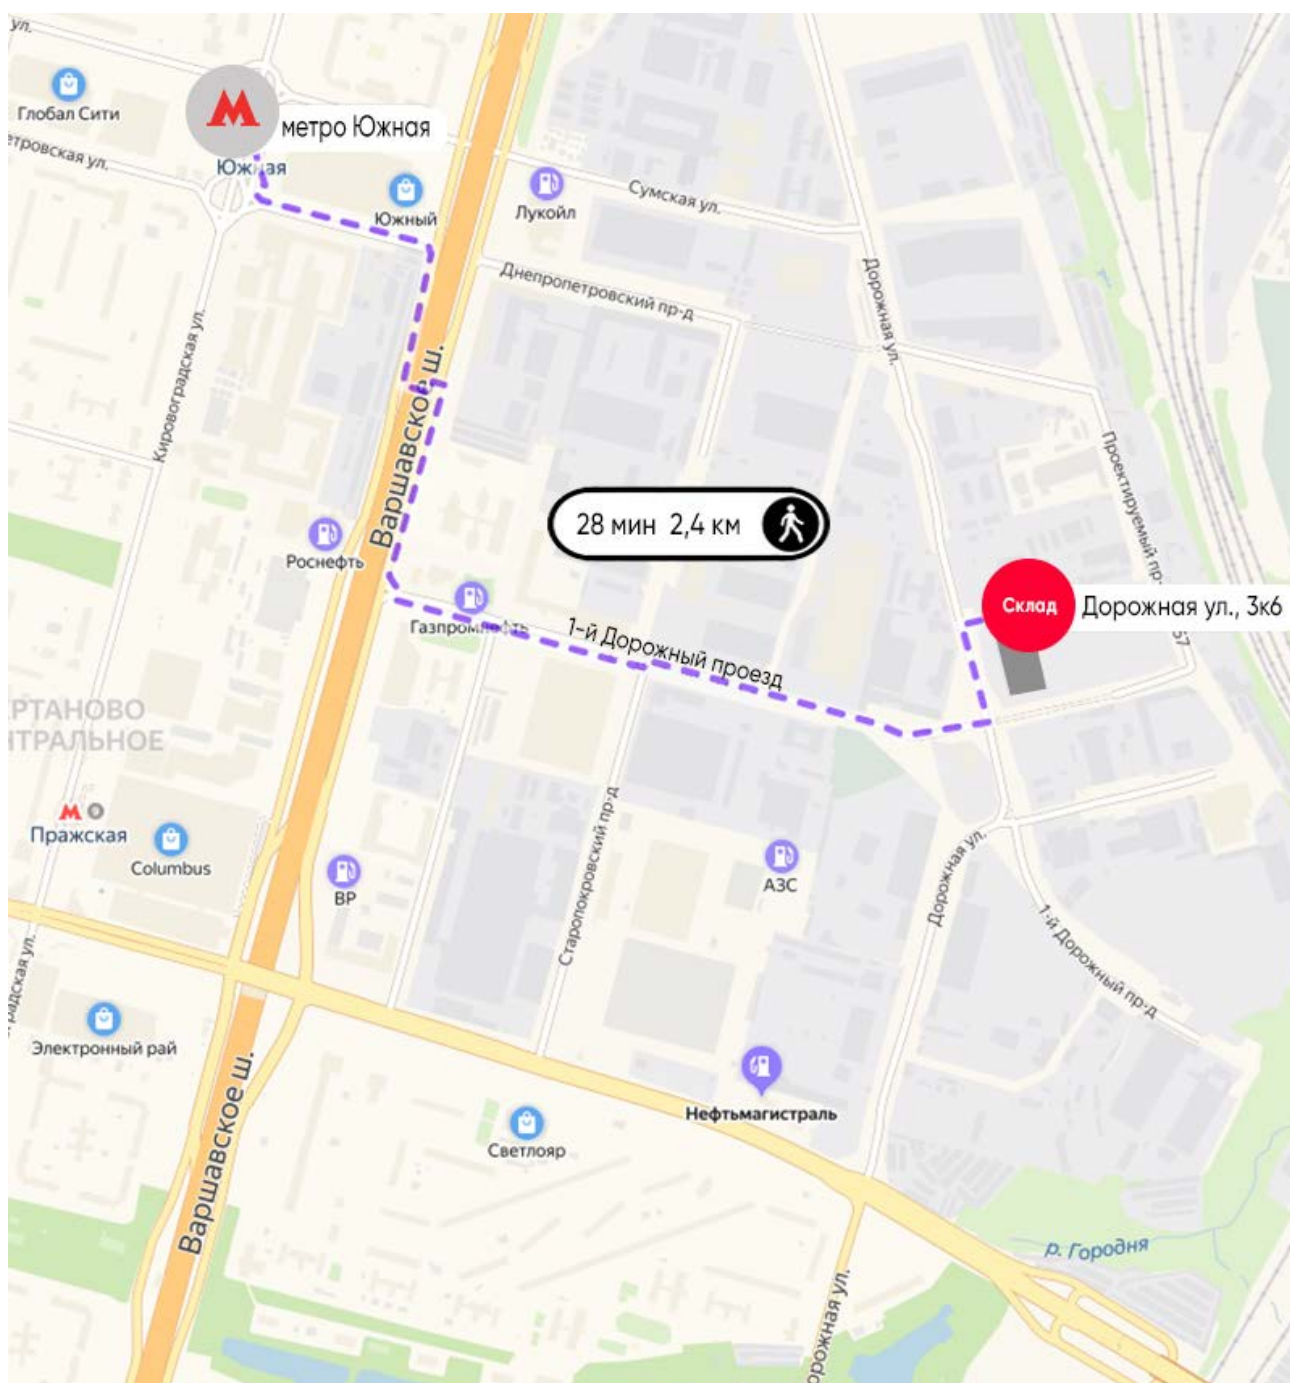

Склад Линдекс

Адрес склада Линдекс: Москва, ул. Дорожная, д. 3, корп. 6

Телефон: +7 (495) 775-25-10, +7 (903) 211-12-93

Время работы склада: 09:00 – 17:00, пн.-пт.

Добраться своим ходом от метро Южная до склада можно, воспользовавшись шаттл-басом (марка MERCEDES Sprinter, цвет белый). Шаттл ожидает около выхода из метро (последний вагон из центра, выход направо). Проезд для партнеров АО «Линдекс» – бесплатный. При посадке в шаттл назовите нашу компанию. Движение шаттл-басов организовано от метро «Южная» до проходной склада офисно-складского комплекса «Южный» и обратно.

До склада Линдекс от метро «Южная»

Адрес склада Линдекс: Москва, ул. Дорожная, д. 3, корп. 6

Телефон: +7 (495) 775-25-10, +7 (903) 211-12-93

Время работы склада: 09:00 – 17:00, пн.-пт.

Внимание! Покупателям, самостоятельно получающим товар на складе Линдекс необходимо иметь при себе оформленную доверенность на получение товара установленного образца и документ, удостоверяющий личность.

До склада Линдекс от метро «Правская»

Адрес склада Линдекс: Москва, ул. Дорожная, д. 3, корп. 6

Телефон: +7 (495) 775-25-10, +7 (903) 211-12-93

Время работы склада: 09:00 – 17:00, пн.-пт.

Внимание! Покупателям, самостоятельно получающим товар на складе Линдекс необходимо иметь при себе оформленную доверенность на получение товара установленного образца и документ, удостоверяющий личность.